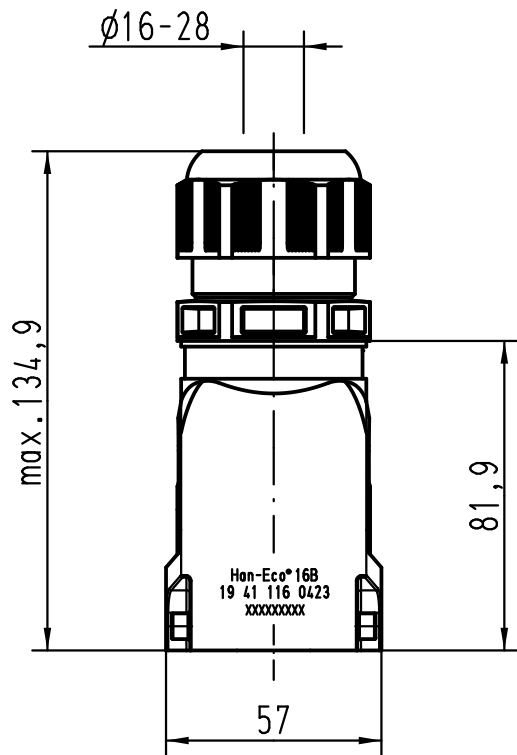

1 2 3 4 5 6

A

B

C

D

All Dimensions in mm Original Size DIN A 4		Techn. Character.			Nicht tolerierte Maß/Free size tolerances		
			Dat.	Name	Maßstab/Scale 1:2	Han-Eco 16-gg-M40 Tüllengehäuse mit Kabelverschraubung <i>hood with cable gland</i>	
			Detail.	03.11.10			Rull
			Insp.				Herb
			Stand.				
B	06.02.12	ML	HARTING Electric GmbH & Co. KG			TB 19 41 116 0423 Sub.	
A			D-32339 Espelkamp				
Mod.	Dat.	Name				Blatt/page	