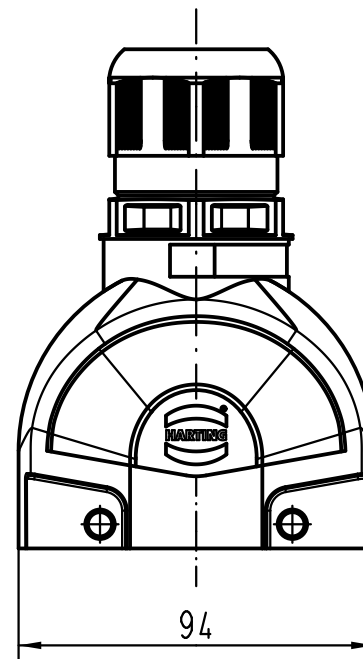

1 2 3 4 5 6

A

B

C

D

All Dimensions in mm Original Size DIN A 4		Techn. Character.			Nicht tolerierte Maß/Free size tolerances		
			Dat.	Name	Maßstab/Scale 1:2	Han-Eco 16-gg-M40 Tüllengehäuse mit Kabelverschraubung <i>hood with cable gland</i>	
			Detail.	03.11.10			Rull
			Insp.				Herb
			Stand.				
B	06.02.12	ML	HARTING Electric GmbH & Co. KG			TB 19 41 116 0423 Sub.	
A			D-32339 Espelkamp				
Mod.	Dat.	Name				Blatt/page	